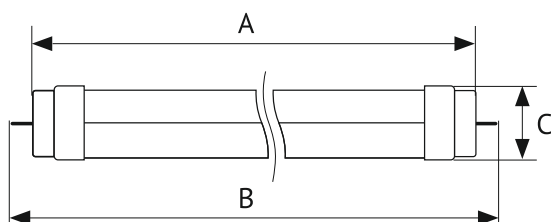

Материал корпуса: поликарбонат

2. Технические характеристики

≥120 Лм/Вт
световая
эффективность

HONGLITRONIC
производитель
светодиодов

260°
угол
рассеивания

≥0,5 cos φ
коэффициент
мощности

≥ 83 Ra
индекс
цветопередачи

-5° +40°C
температура
эксплуатации

160-265 В
напряжение

50-60 Гц
частота
тока

3. Наименование

Артикул	Номинальная мощность, Вт	Световой поток, Лм	Температура цвета, К	масса нетто, кг	Размеры (АxВxС), мм
LT8-600-W/N/C-1S/2S-L	7,5	900	Теплый: 3000 Нейтральный: 4100 Холодный: 5500	0,07	590 x 604 x 26
LT8-1200-W/N/C-1S/2S-L	15	1 800		0,13	1200 x 1214 x 26
LT8-1500-W/N/C-1S/2S-L	20	2 800		0,27	1500 x 1514 x 26